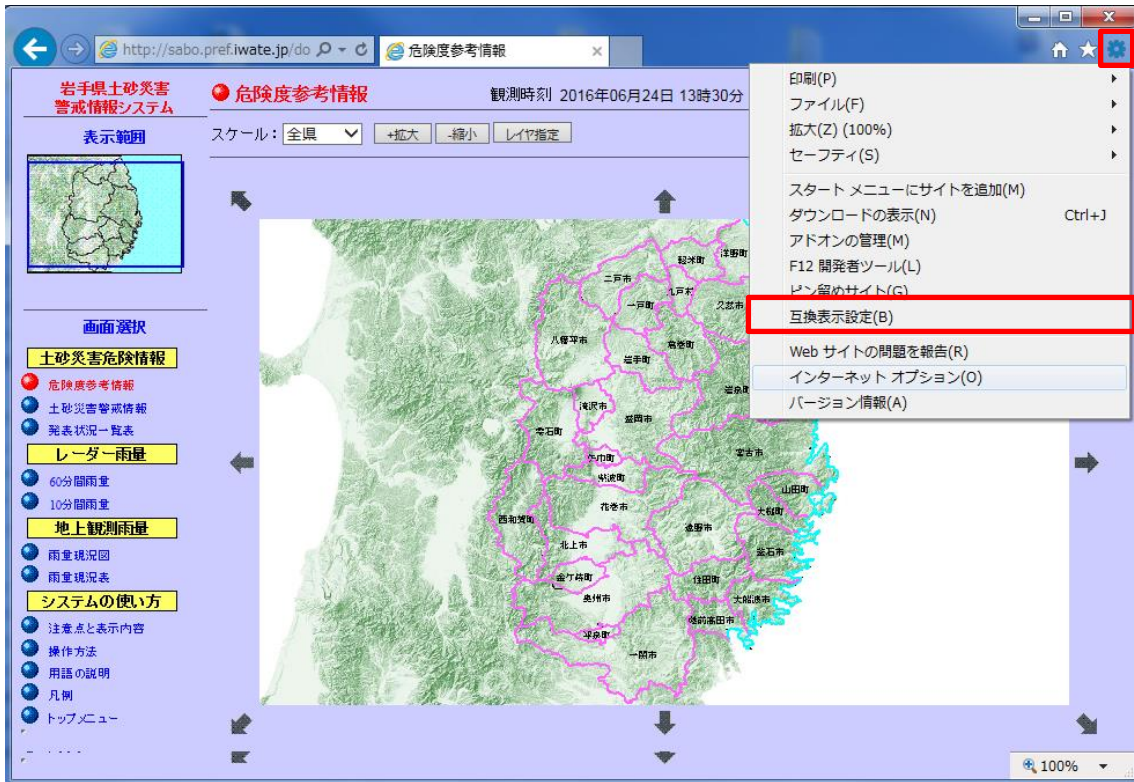

互換表示の設定方法 (IE11)

IE11 を起動して岩手県土砂災害警戒情報システムにアクセスし、右上の「」アイコンをクリックして「互換表示設定」を選択する

追加する Web サイトの「追加」ボタンをクリックし、リストに追加されていることを確認して「閉じる」をクリックする。